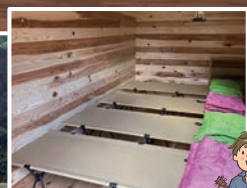

# 新設! ログハウス

2人用  
27,500円

4人用  
38,500円

価格は消費税込。調理器具、シュラフ、ベッド、バーベキュー用テーブル、調理台、パラソル付テーブル、焚火台、石油トープ含まず。

\* 食材、調味料、油、飲料は上記料金に含まれません。持込可。  
\* 事前予約で「岬の幸BBQセット」やドリンク類をご注文いただくことができます。(別料金)