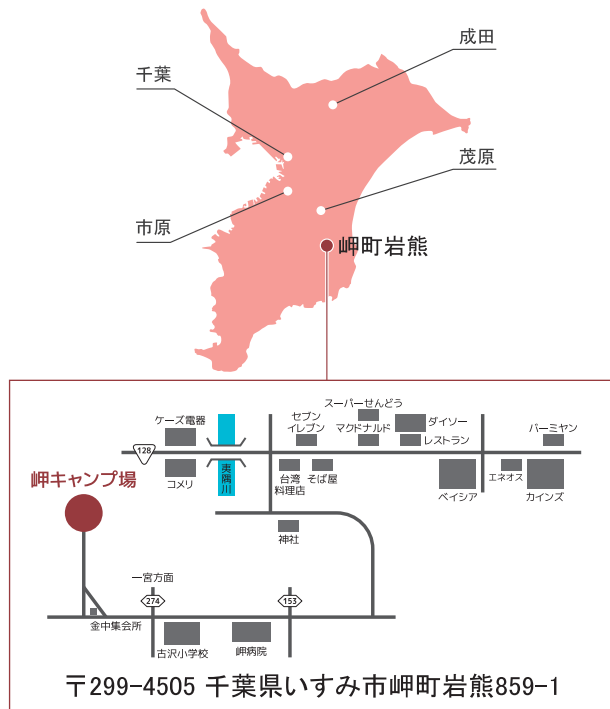

## 岬キャンプ場 周辺マップ